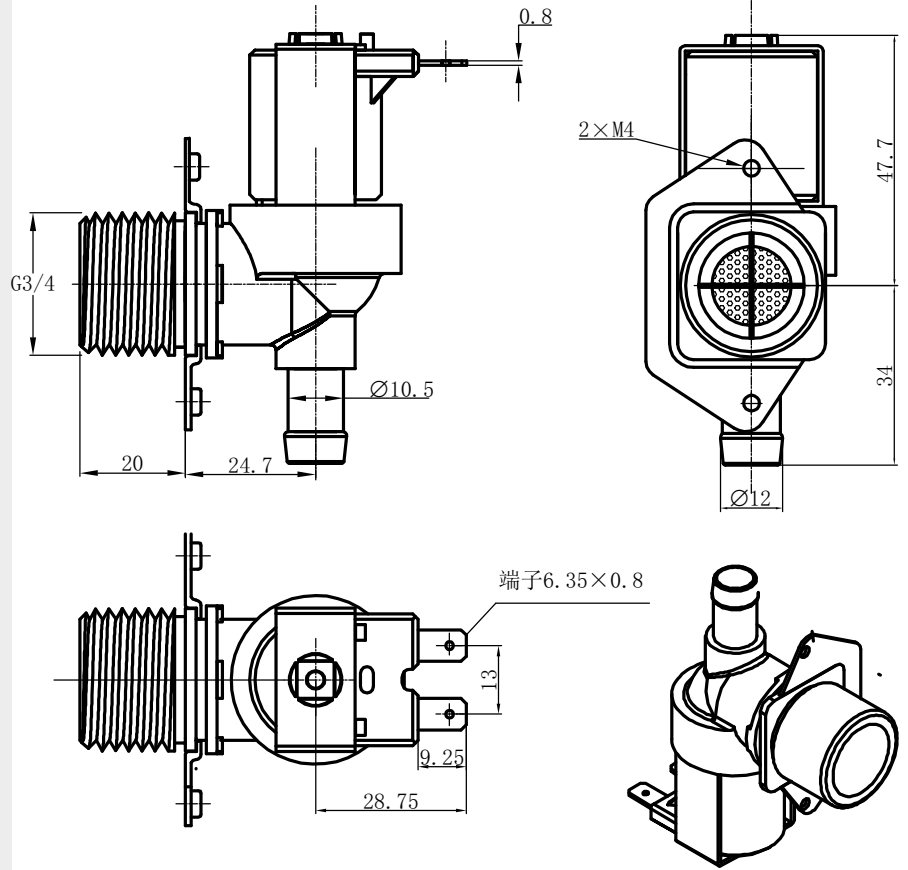

LFV19

冷水进水电磁阀

LEFOO

尺寸单位:mm

LFV19系列电磁阀，主要用于家电类洗衣机和洗碗机、净水机、咖啡机。通过线圈通电，产生磁性，带动阀芯，通过升压孔改变进水阀内部压力变化,完成进水开关动作。

技术参数

工作电压	DC12V	DC24V	AC110V	AC220V
线圈颜色	黑	黄	蓝	棕
水压范围	0.02MPa~1.0MPa			
使用水温	0°C ~ 90°C			
绝缘等级	F			
环境温度	-10°C ~ 60°C			

流量特性

流 量	2L/min ± 15%
-----	--------------